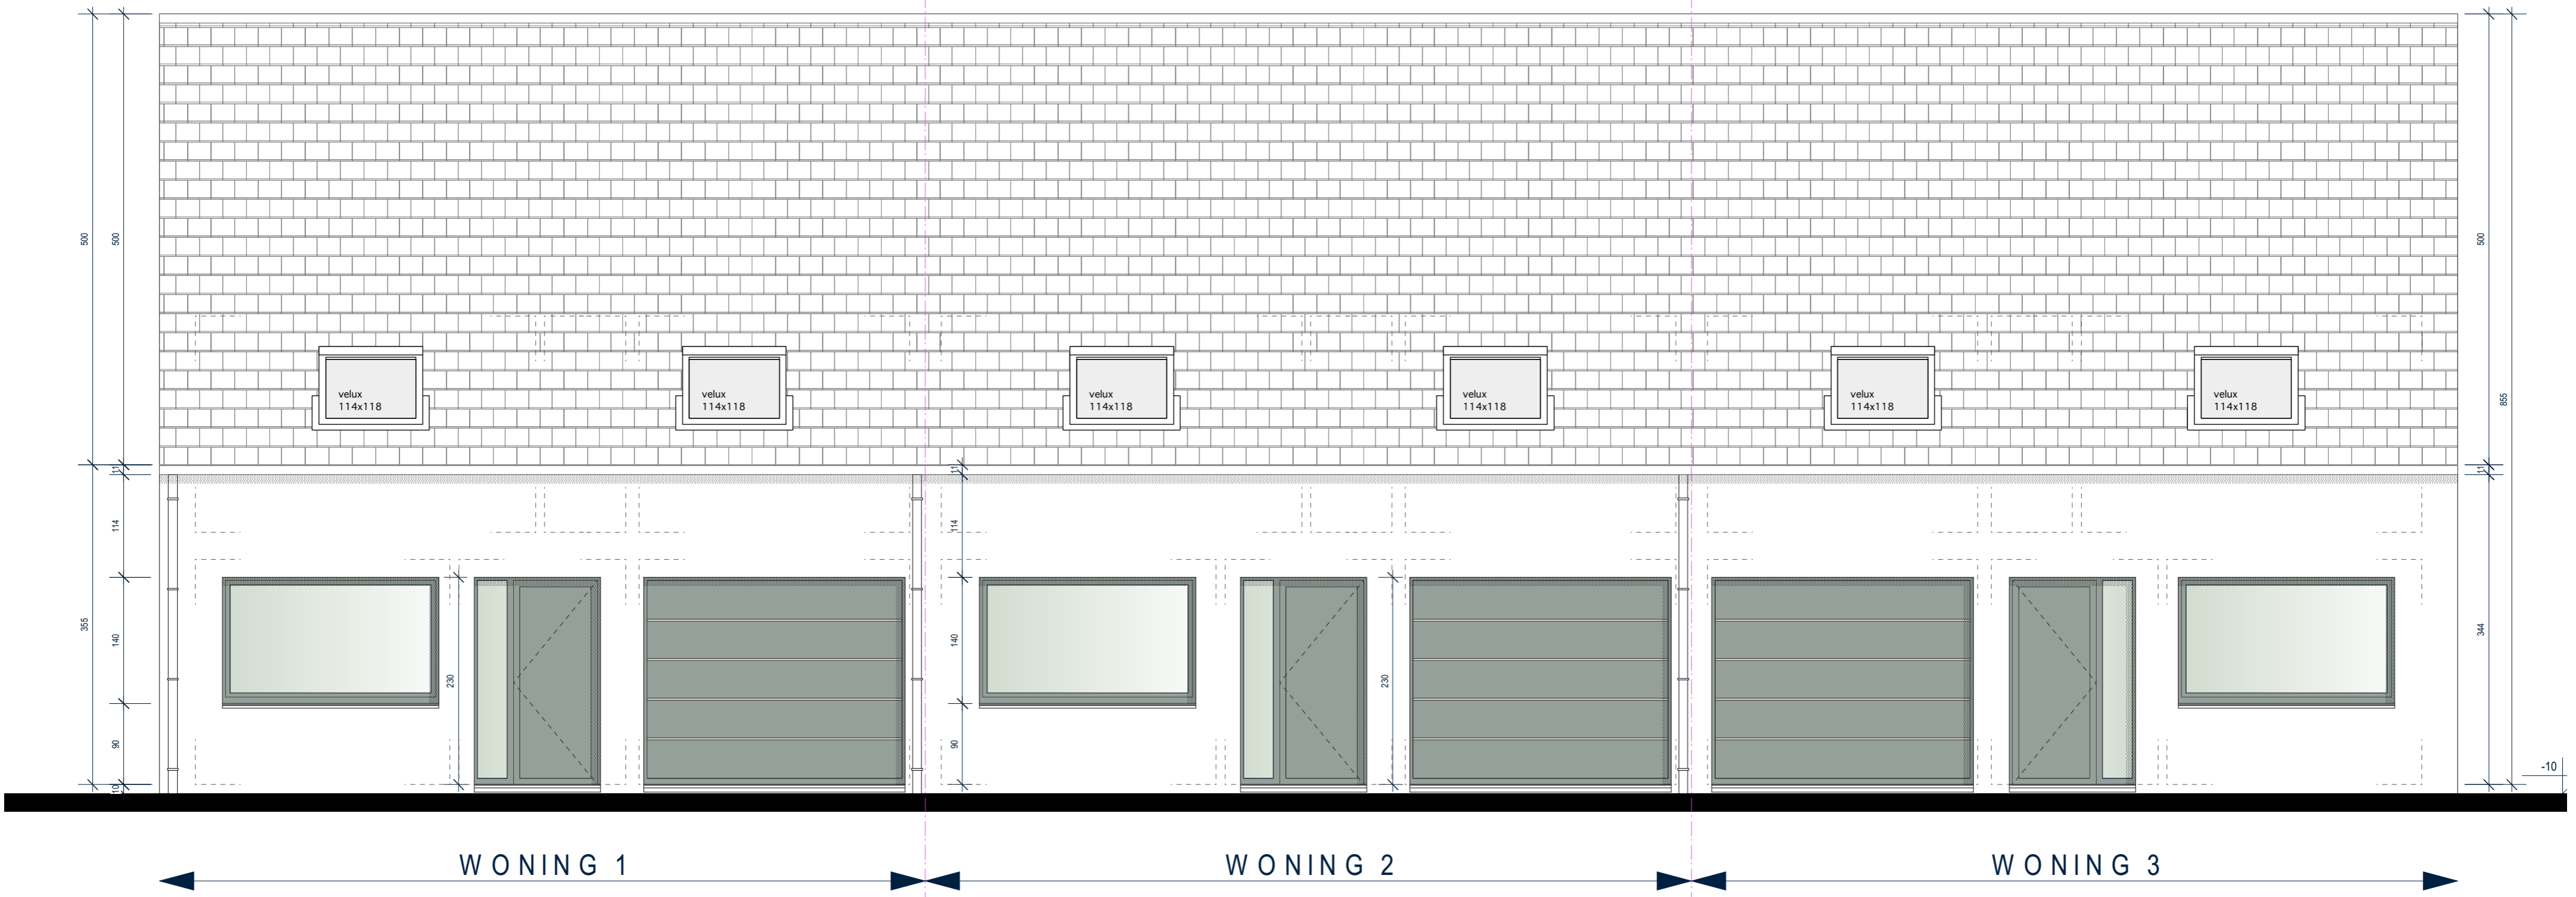

# V O O R G E V E L

- MATERIALEN :
- gevelsteen deels grijs genuanceerd  
deels rood genuanceerd
  - PVC buitenschijfwerk, 3-voudige beglazing  
arduin dorpels
  - dakpannen, mat, antraciet grijs
  - RW-afvoeren en goten in zink